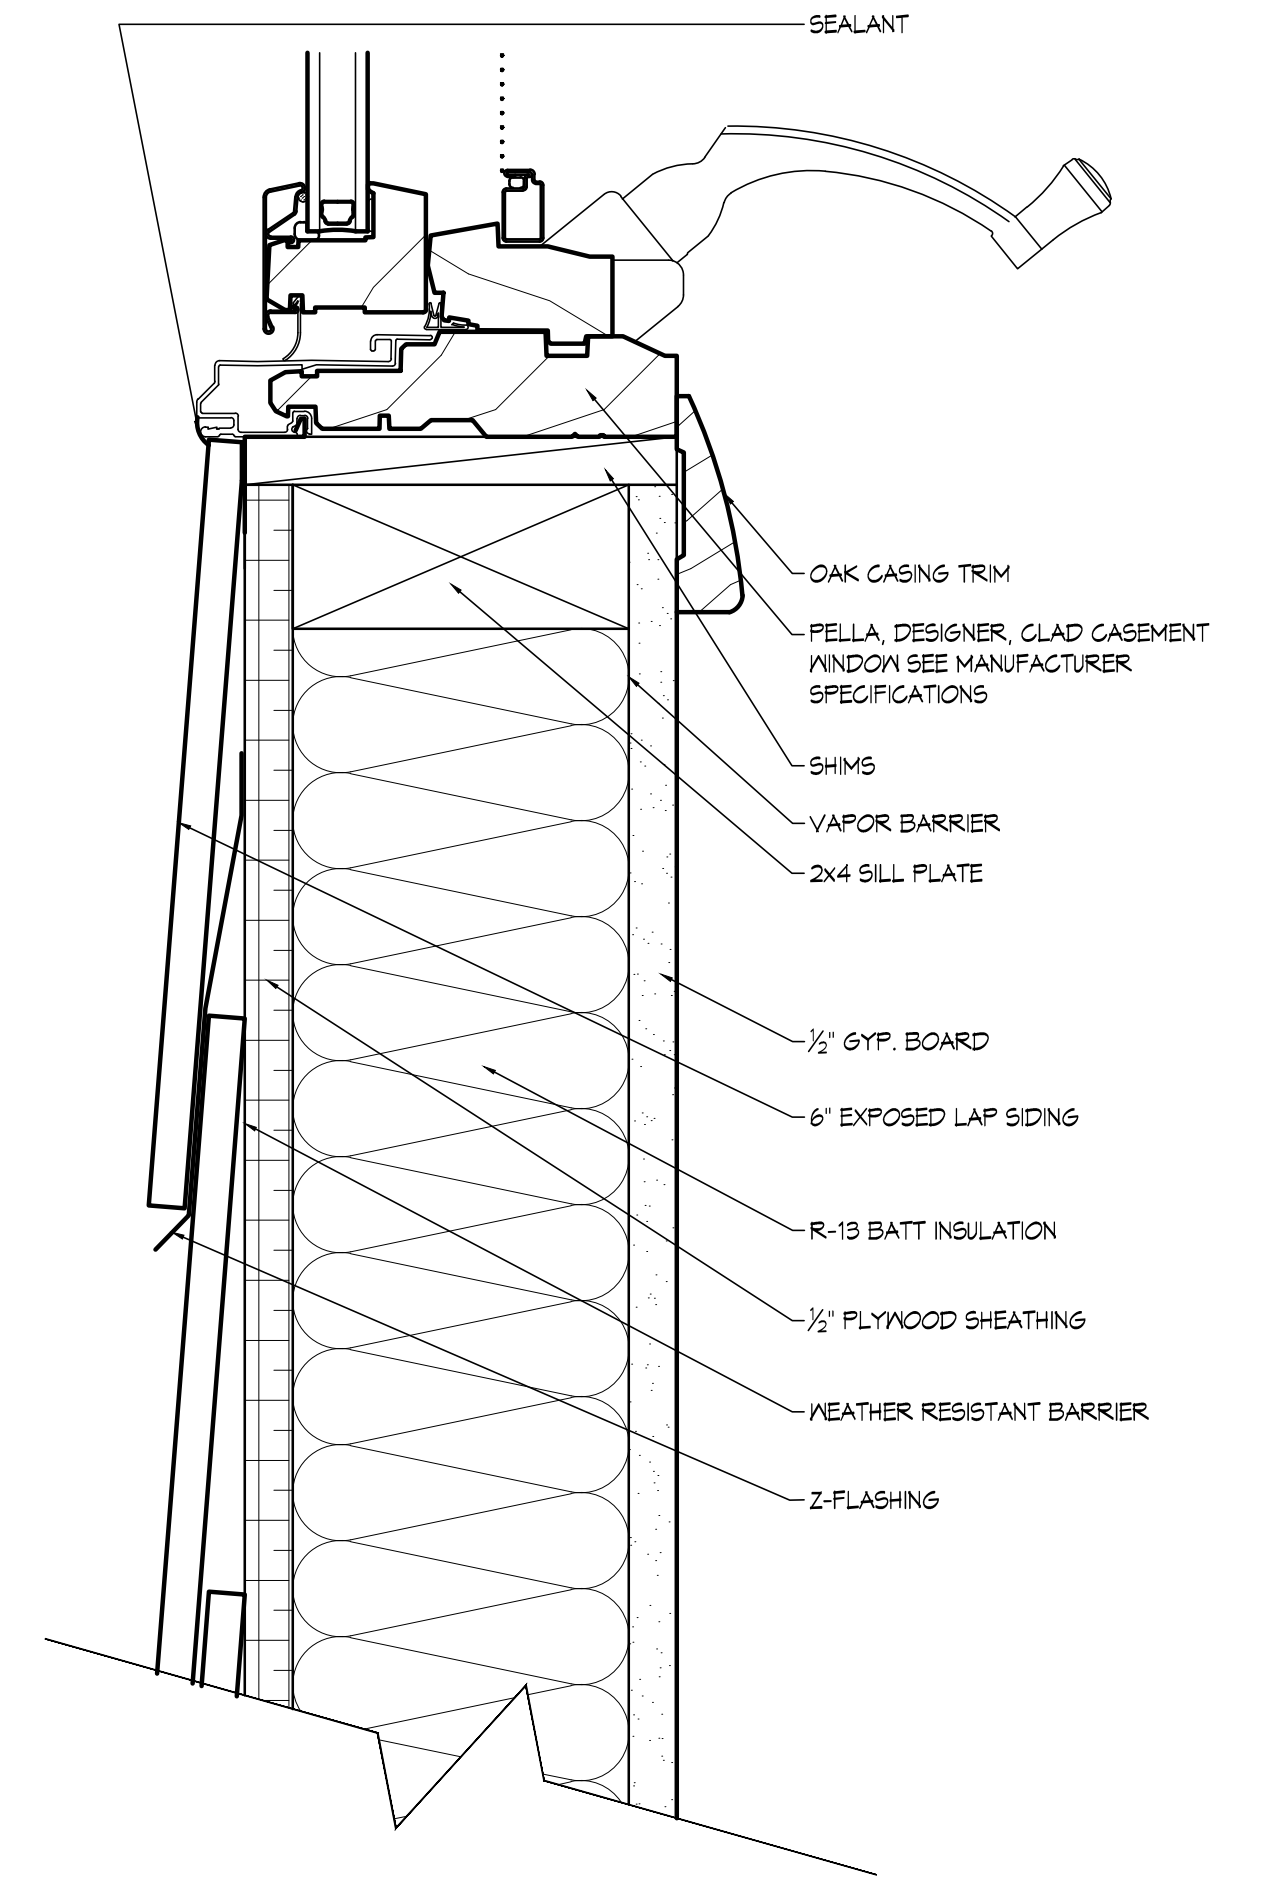

4 STAIR SECTION
SCALE: 1/2" = 1'-0"

3 WINDOW HEAD
SCALE: 3/8" = 1'-0"

2 WINDOW JAMB
SCALE: 3/8" = 1'-0"

1 WINDOW SILL
SCALE: 3/8" = 1'-0"

WINDOW KEY
SCALE: 1/8" = 1'-0"