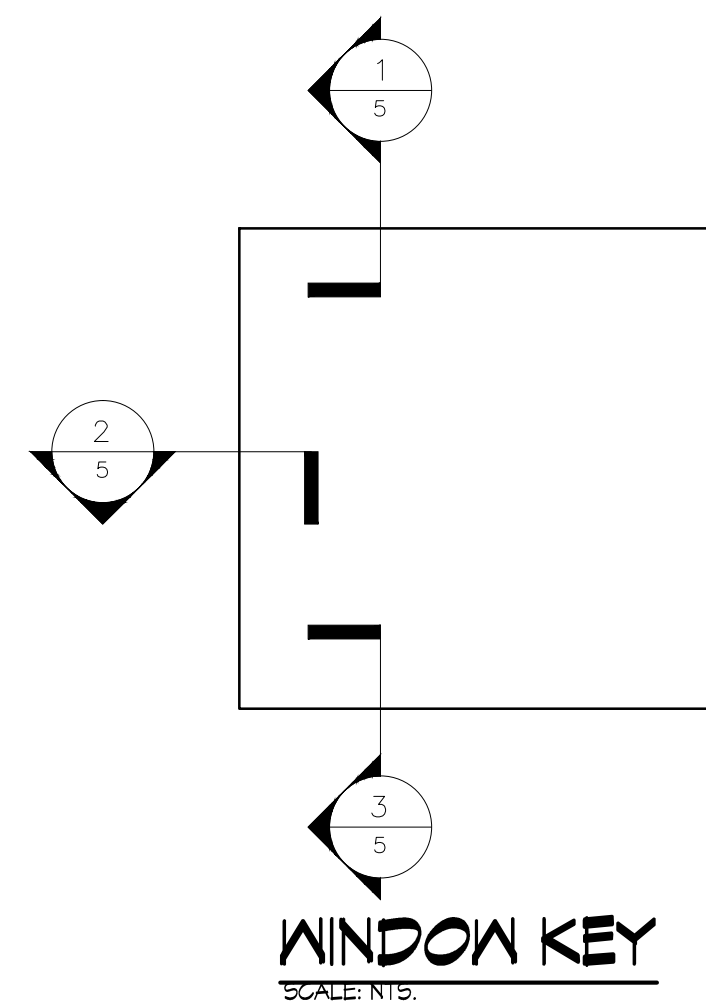

4 STAIR SECTION
SCALE: 1/2" = 1'-0"

3 WINDOW HEAD
SCALE: 3/8" = 1'-0"

2 WINDOW JAMB
SCALE: 3/8" = 1'-0"

1 WINDOW SILL
SCALE: 3/8" = 1'-0"

WINDOW KEY
SCALE: 1/8" = 1'-0"