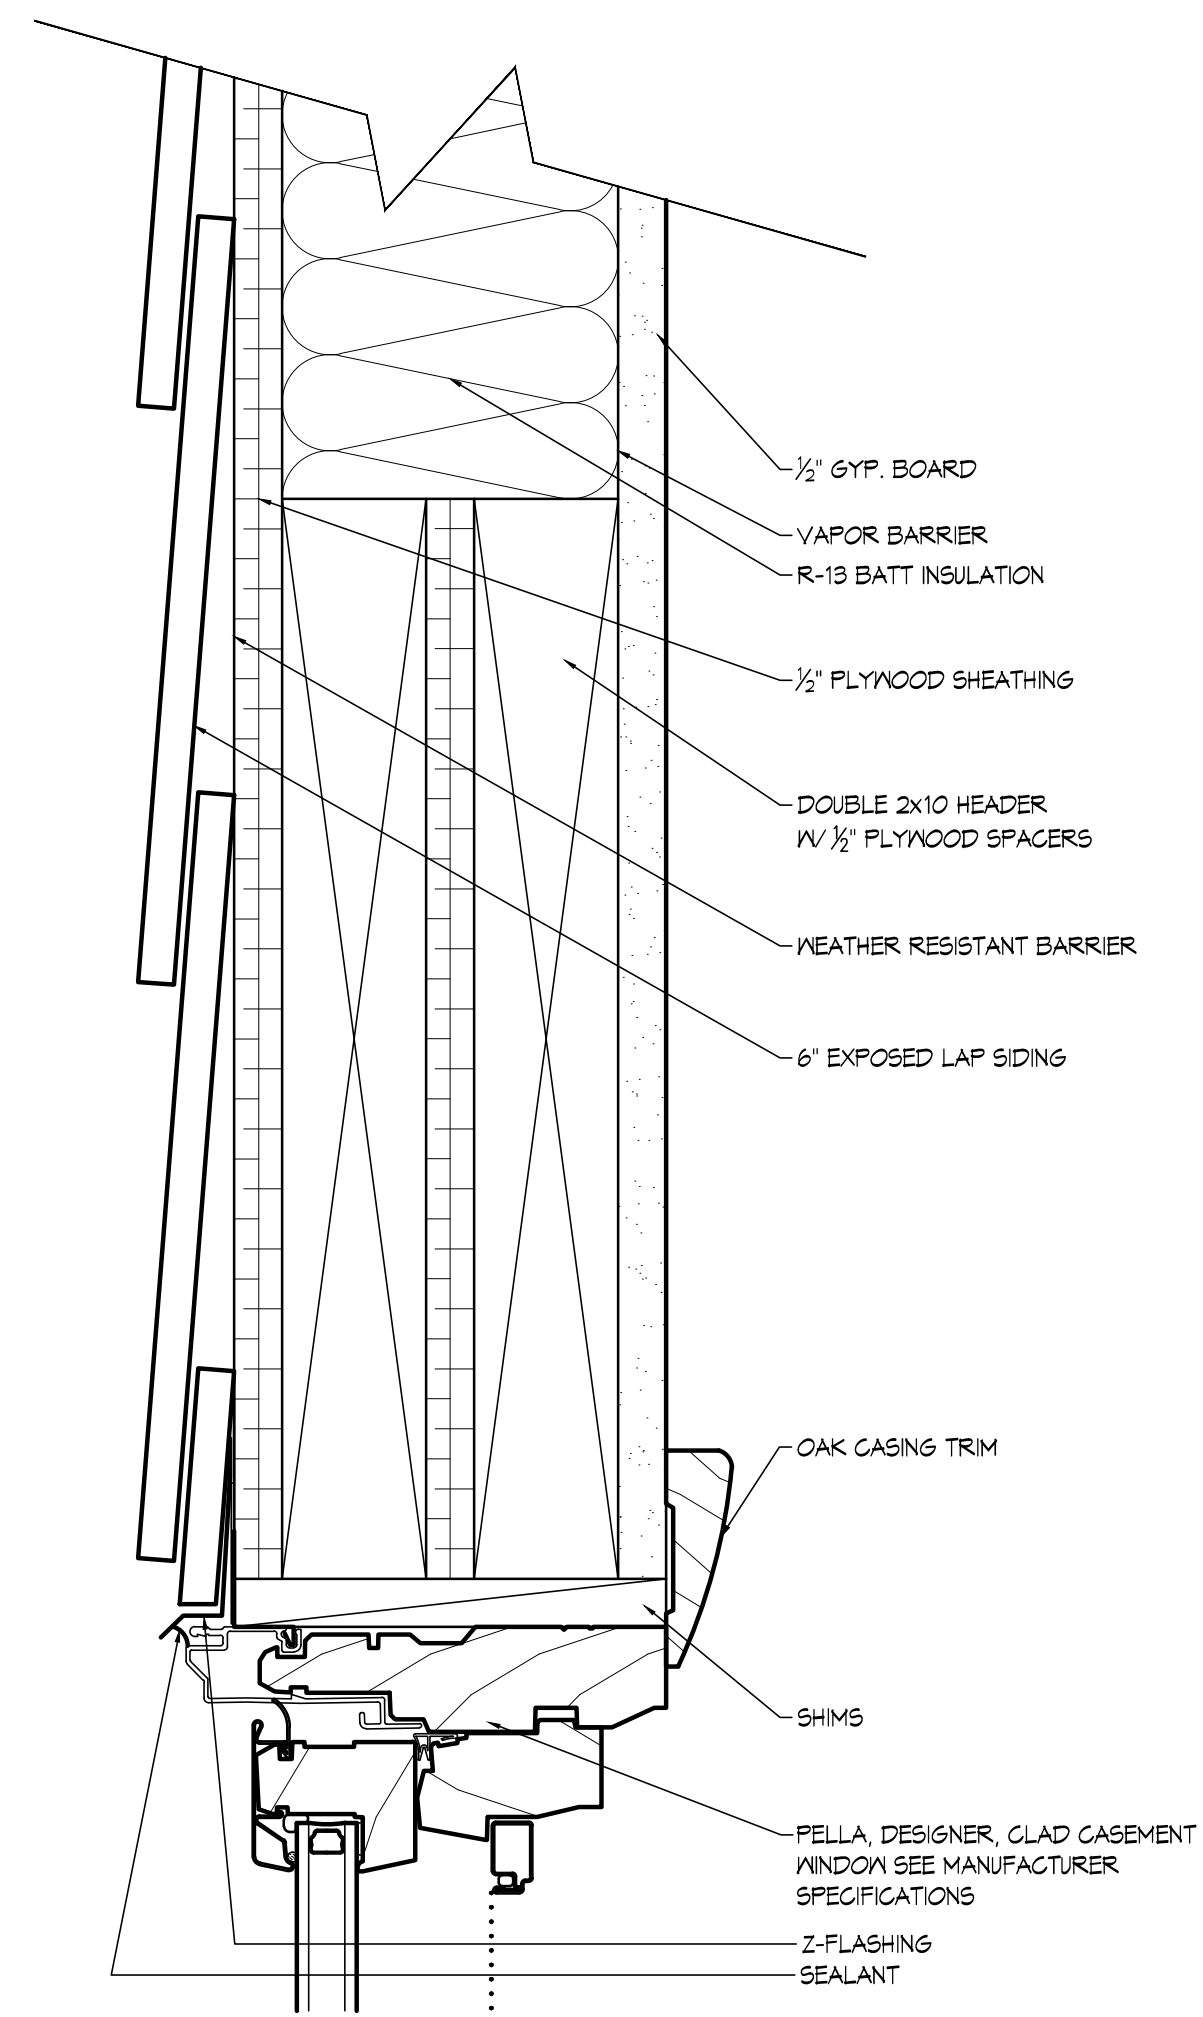

4 STAIR SECTION
SCALE: 1/2" = 1'-0"

3 WINDOW HEAD
SCALE: 3/8" = 1'-0"

2 WINDOW JAMB
SCALE: 3/8" = 1'-0"

1 WINDOW SILL
SCALE: 3/8" = 1'-0"

WINDOW KEY
SCALE: 1/8" = 1'-0"