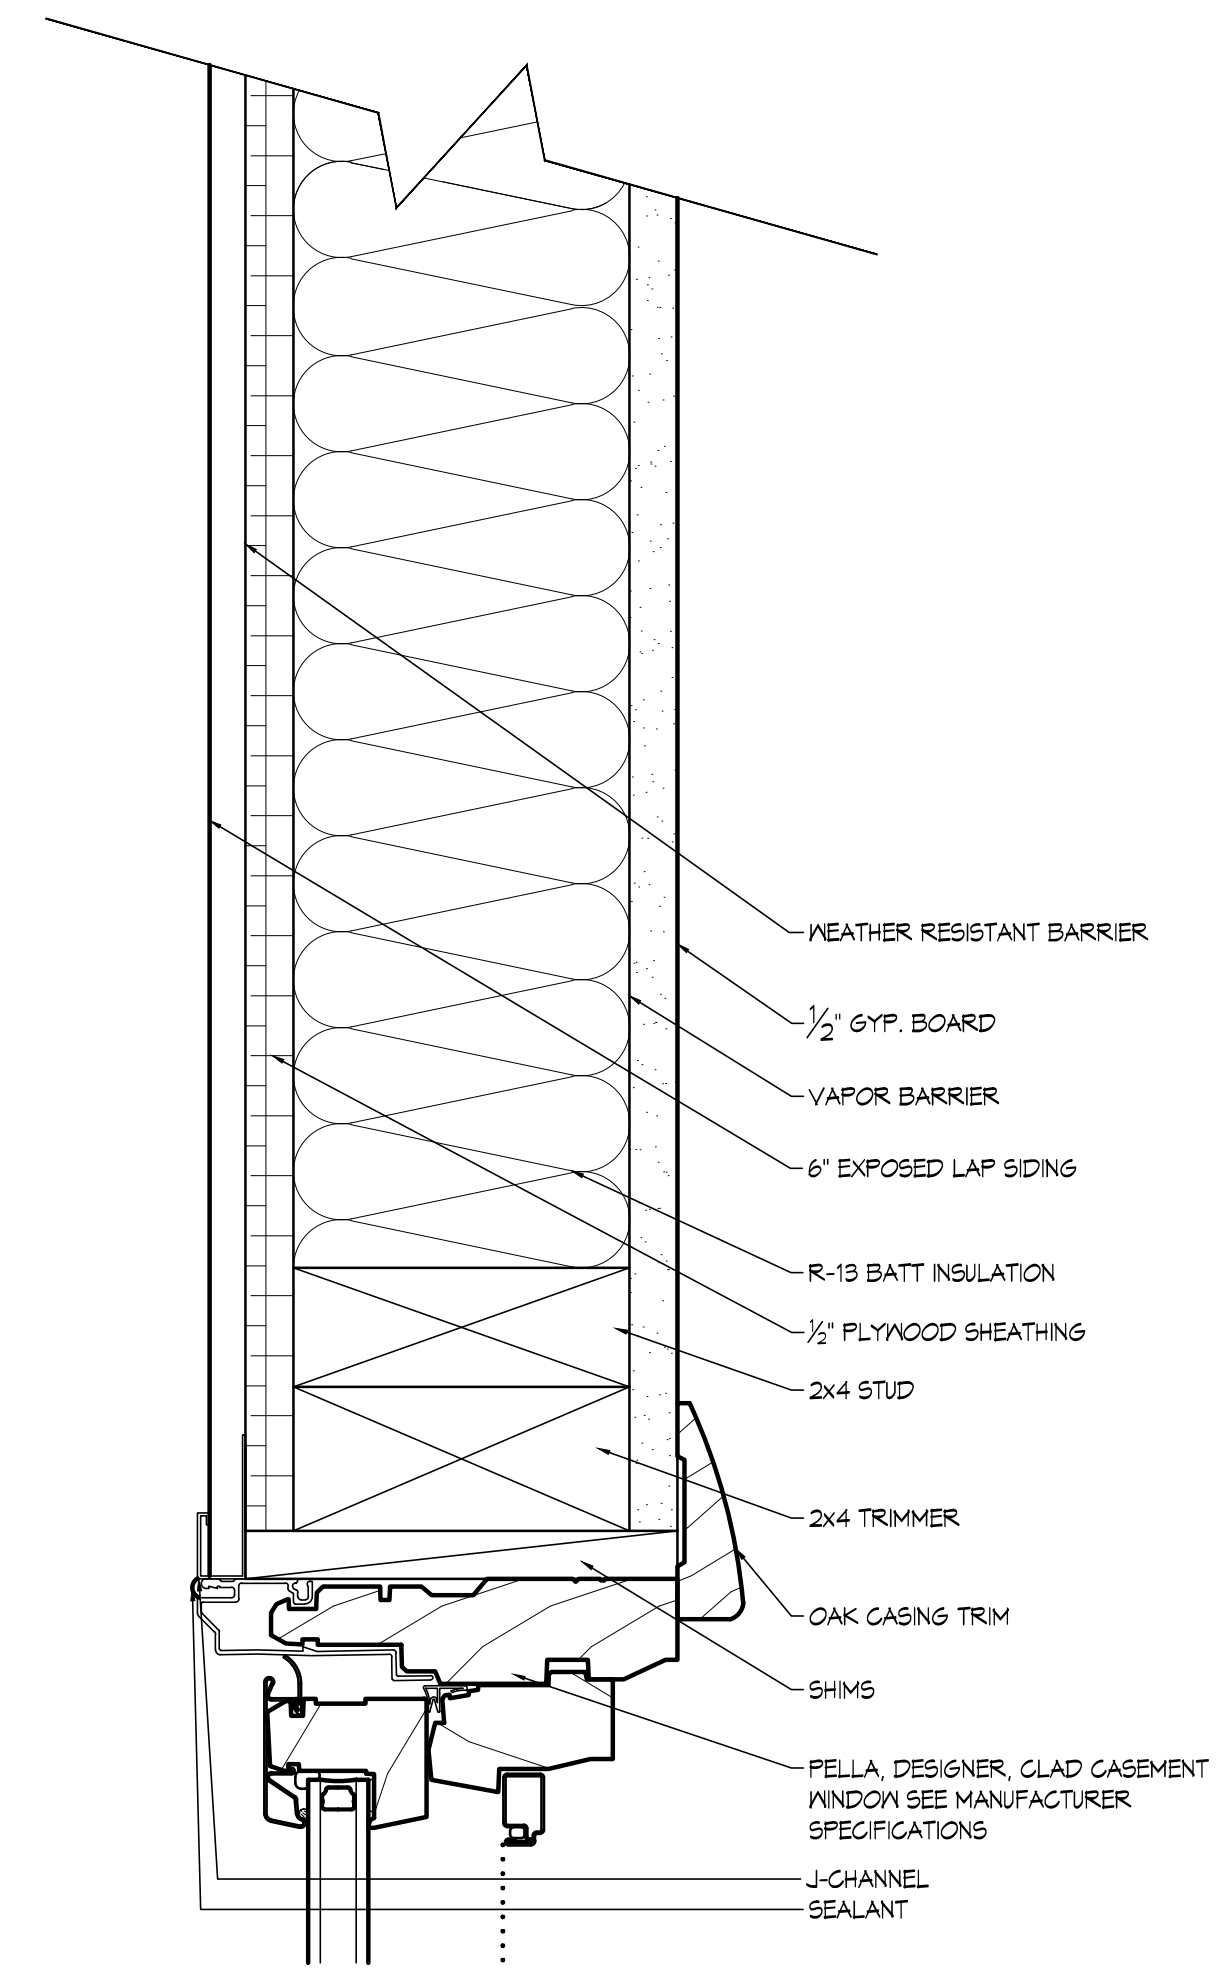

4 STAIR SECTION
SCALE: 1/2" = 1'-0"

3 WINDOW HEAD
SCALE: 3/8" = 1'-0"

2 WINDOW JAMB
SCALE: 3/8" = 1'-0"

1 WINDOW SILL
SCALE: 3/8" = 1'-0"

WINDOW KEY
SCALE: 1/8" = 1'-0"